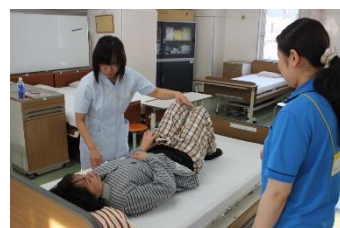

高齢者施設や高齢者向けのサービス事業が増加している中、ホームの運営にあたり、人材の確保が重要な課題となっています。

シルバーハイツ札幌では、職員一人ひとりがより働きやすい環境の提供をはじめ、

頑張った人が評価される体制作りや資格取得の補助など

職員の皆様にも選んでいただける働き甲斐のある職場作りに取り組んでいます。

●職員研修の実施

●資格取得の補助

●介護インストラクター養成研修への参加

●正社員への登用制度

●介護ロボットの導入（1・2 番館）

●職員への誕生日プレゼント

●お子様の入学祝い、成人のお祝い

●永年勤続表彰制度