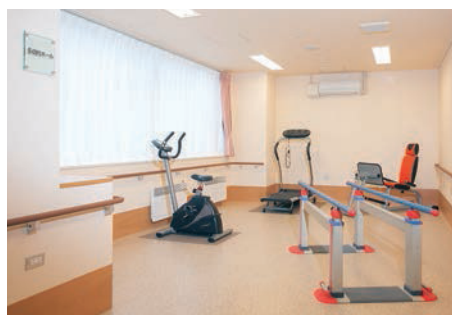

Nakajima Park

レストラン (1F)

浴場 (2F)

マージャンルーム (2F)

ゲストルーム (3F)

スカイラウンジ (14F)

理美容室 (2F)

介護浴室 (1F)

多目的ホール (1F)