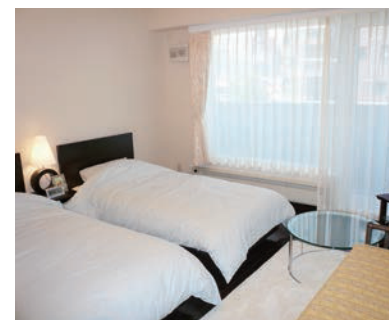

Nakajima Park

レストラン (1F)

浴場 (2F)

マージャンルーム (2F)

ゲストルーム (3F)

スカイラウンジ (14F)

理美容室 (2F)

介護浴室 (1F)